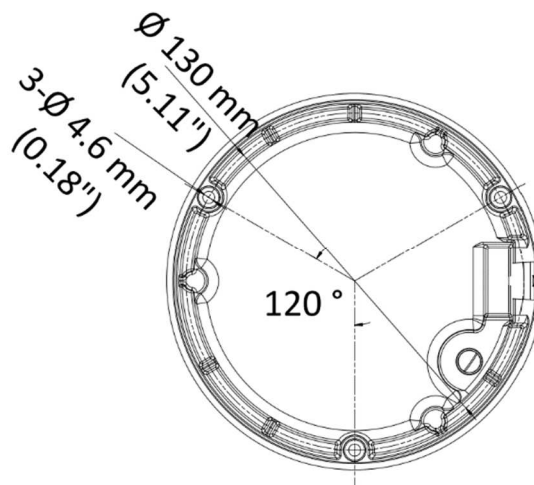

5C-2V : 最大200m

映像出力→

録画装置など

2パターン of カメラ駆動電源方式に対応。専用PoCユニット(DS-Uシリーズ※オプション)を使用することで、ノイズ耐性に強く長距離伝送が可能です！

寸法

(単位 : mm)

オプション

PoCユニット