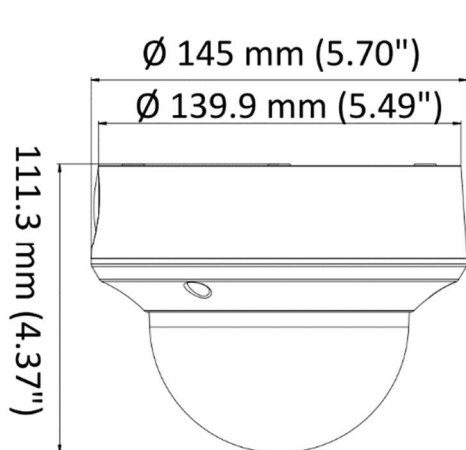

5C-2V : 最大200m

映像出力→

録画装置など

2パターン of カメラ駆動電源方式に対応。専用PoCユニット(DS-Uシリーズ※オプション)を使用することで、ノイズ耐性に強く長距離伝送が可能です！

寸法

(単位 : mm)

オプション

PoCユニット